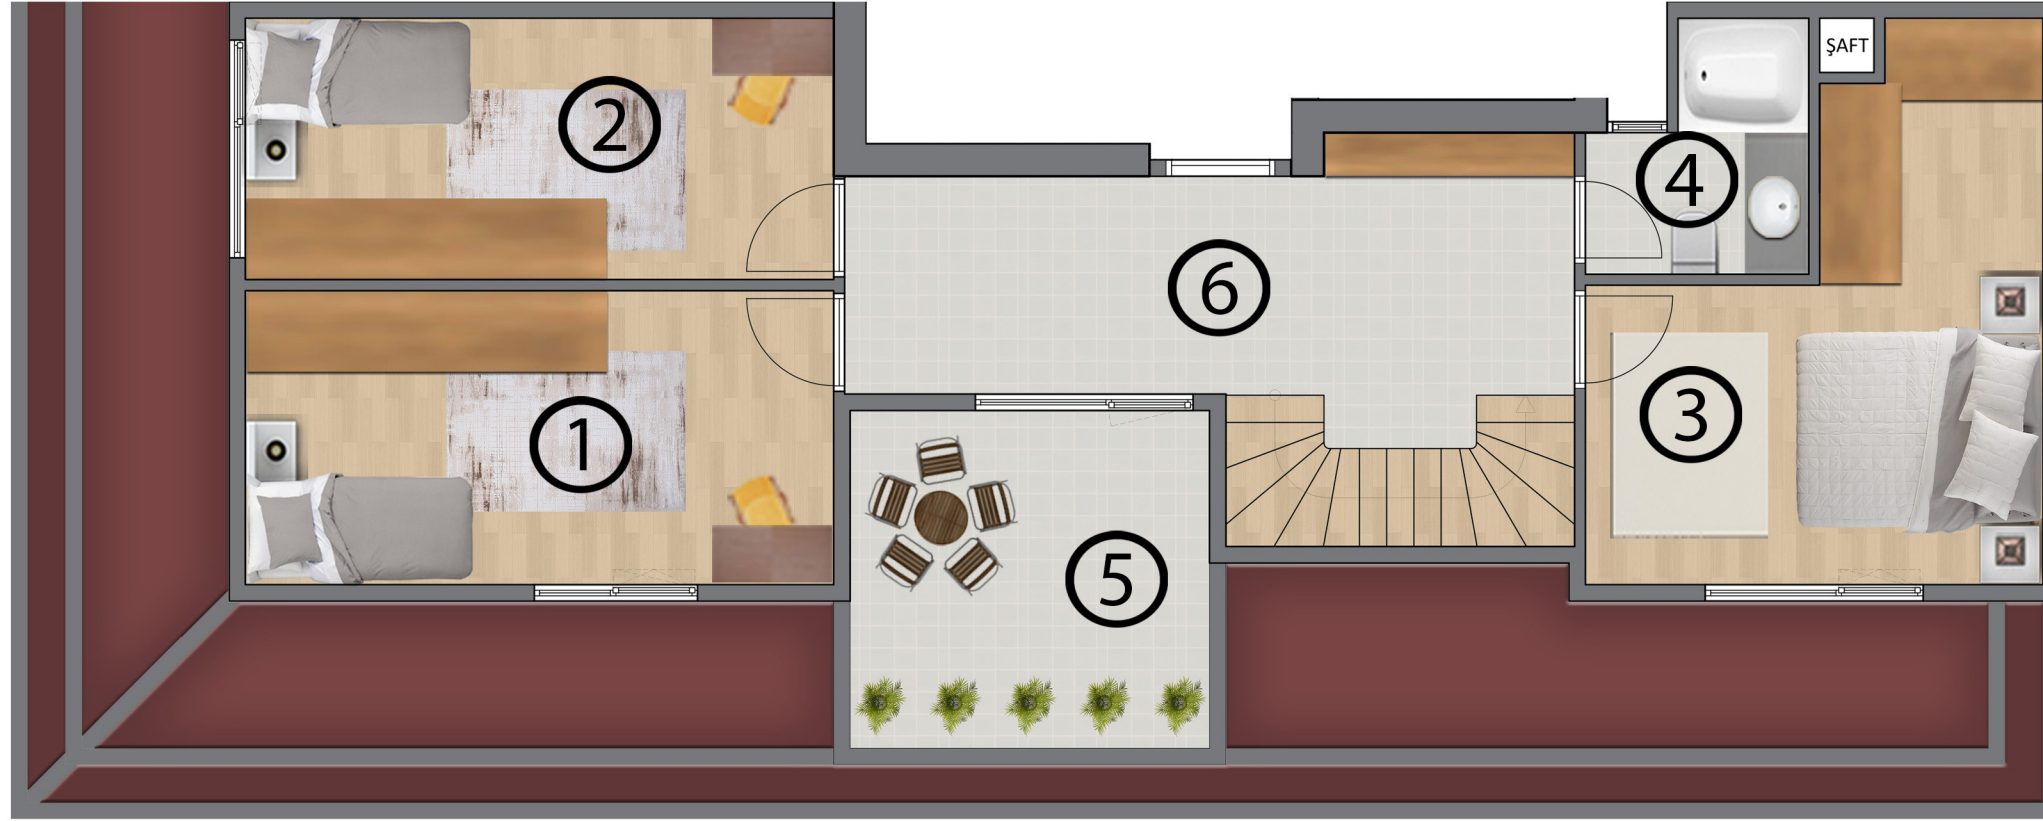

CUMHURİYET KONUT PROJESİ (1882 ADA 22 PARSEL)

3. KAT 9 NO'LU DAİRE - DUBLEKS ÜST KAT

5+1 DAİRE

- ① YATAK ODASI: 14,58 m²
- ② YATAK ODASI: 12,96 m²
- ③ YATAK ODASI: 16,21 m²
- ④ BANYO: 3,92 m²
- ⑤ TERAS: 10,23 m²
- ⑥ HOL: 14,32 m²

NET ALAN: 158,15 m²

BRÜT ALAN: 204,80 m²