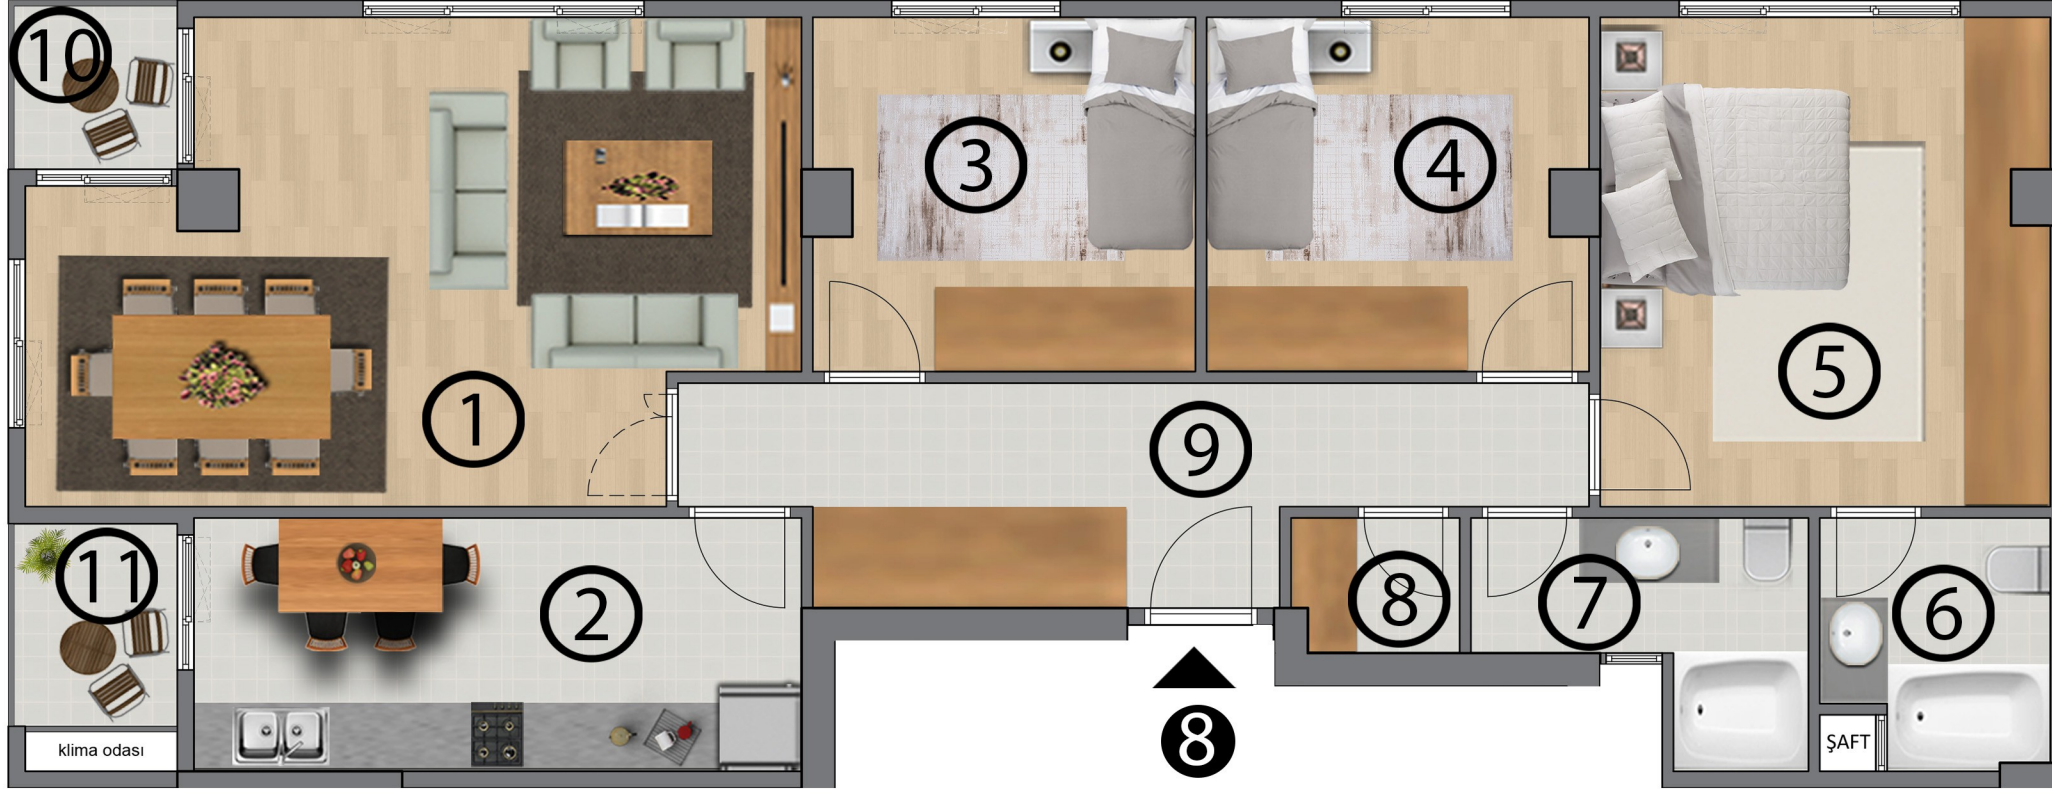

CUMHURİYET KONUT PROJESİ (1882 ADA 22 PARSEL)

2. KAT 8 NO'LU DAİRE

3+1 DAİRE

- ① SALON: 26,18 m²
- ② MUTFAK: 12,15 m²
- ③ YATAK ODASI: 10,61 m²
- ④ YATAK ODASI: 10,61 m²
- ⑤ E. YATAK ODASI: 17,30 m²
- ⑥ E. BANYO: 4,25 m²
- ⑦ BANYO: 4,86 m²
- ⑧ ÇAMAŞIR ODASI: 1,80 m²
- ⑨ HOL: 12,64 m²
- ⑩ BALKON: 2,25 m²
- ⑪ BALKON: 3,25 m²

NET ALAN: 100,40 m²

BRÜT ALAN: 118,30 m²