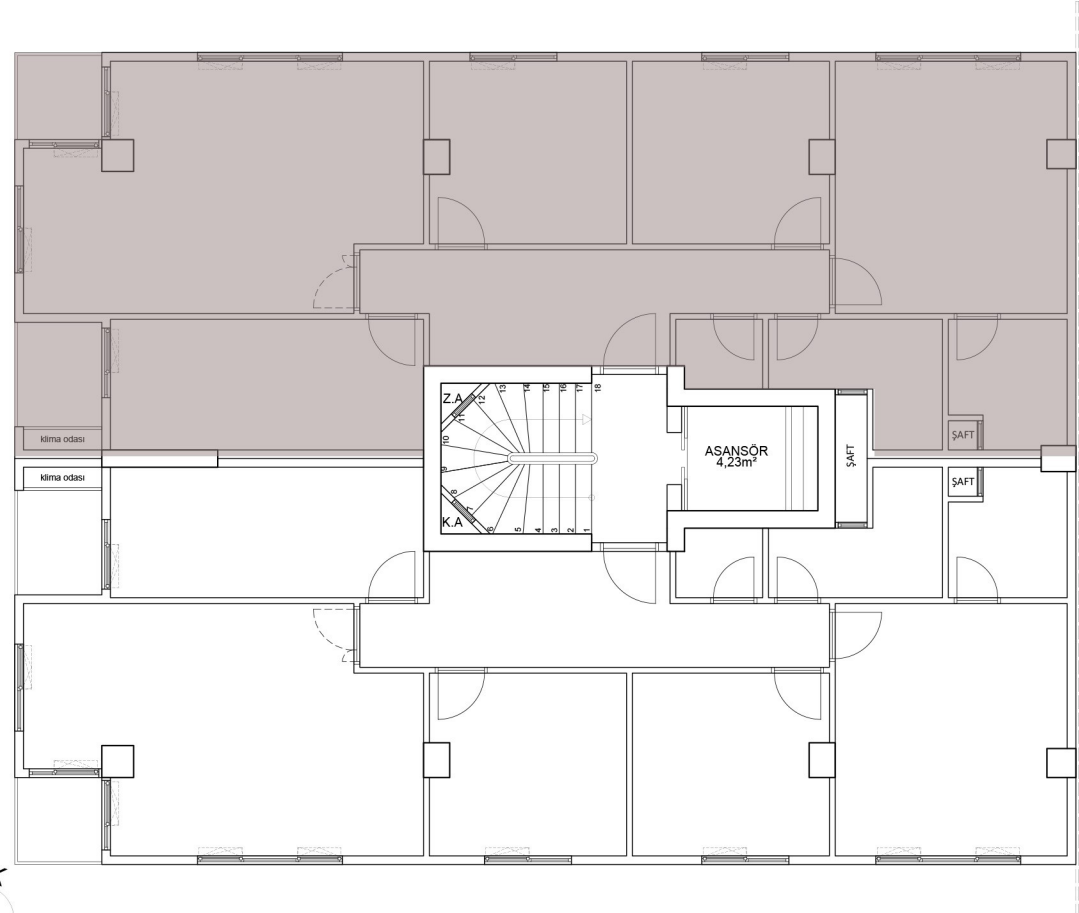

CUMHURİYET KONUT PROJESİ (1882 ADA 22 PARSEL)

2. KAT 8 NO'LU DAİRE

3+1 DAİRE

- ① SALON: 26,18 m²
- ② MUTFAK: 12,15 m²
- ③ YATAK ODASI: 10,61 m²
- ④ YATAK ODASI: 10,61 m²
- ⑤ E. YATAK ODASI: 17,30 m²
- ⑥ E. BANYO: 4,25 m²
- ⑦ BANYO: 4,86 m²
- ⑧ ÇAMAŞIR ODASI: 1,80 m²
- ⑨ HOL: 12,64 m²
- ⑩ BALKON: 2,25 m²
- ⑪ BALKON: 3,25 m²

NET ALAN: 100,40 m²

BRÜT ALAN: 118,30 m²