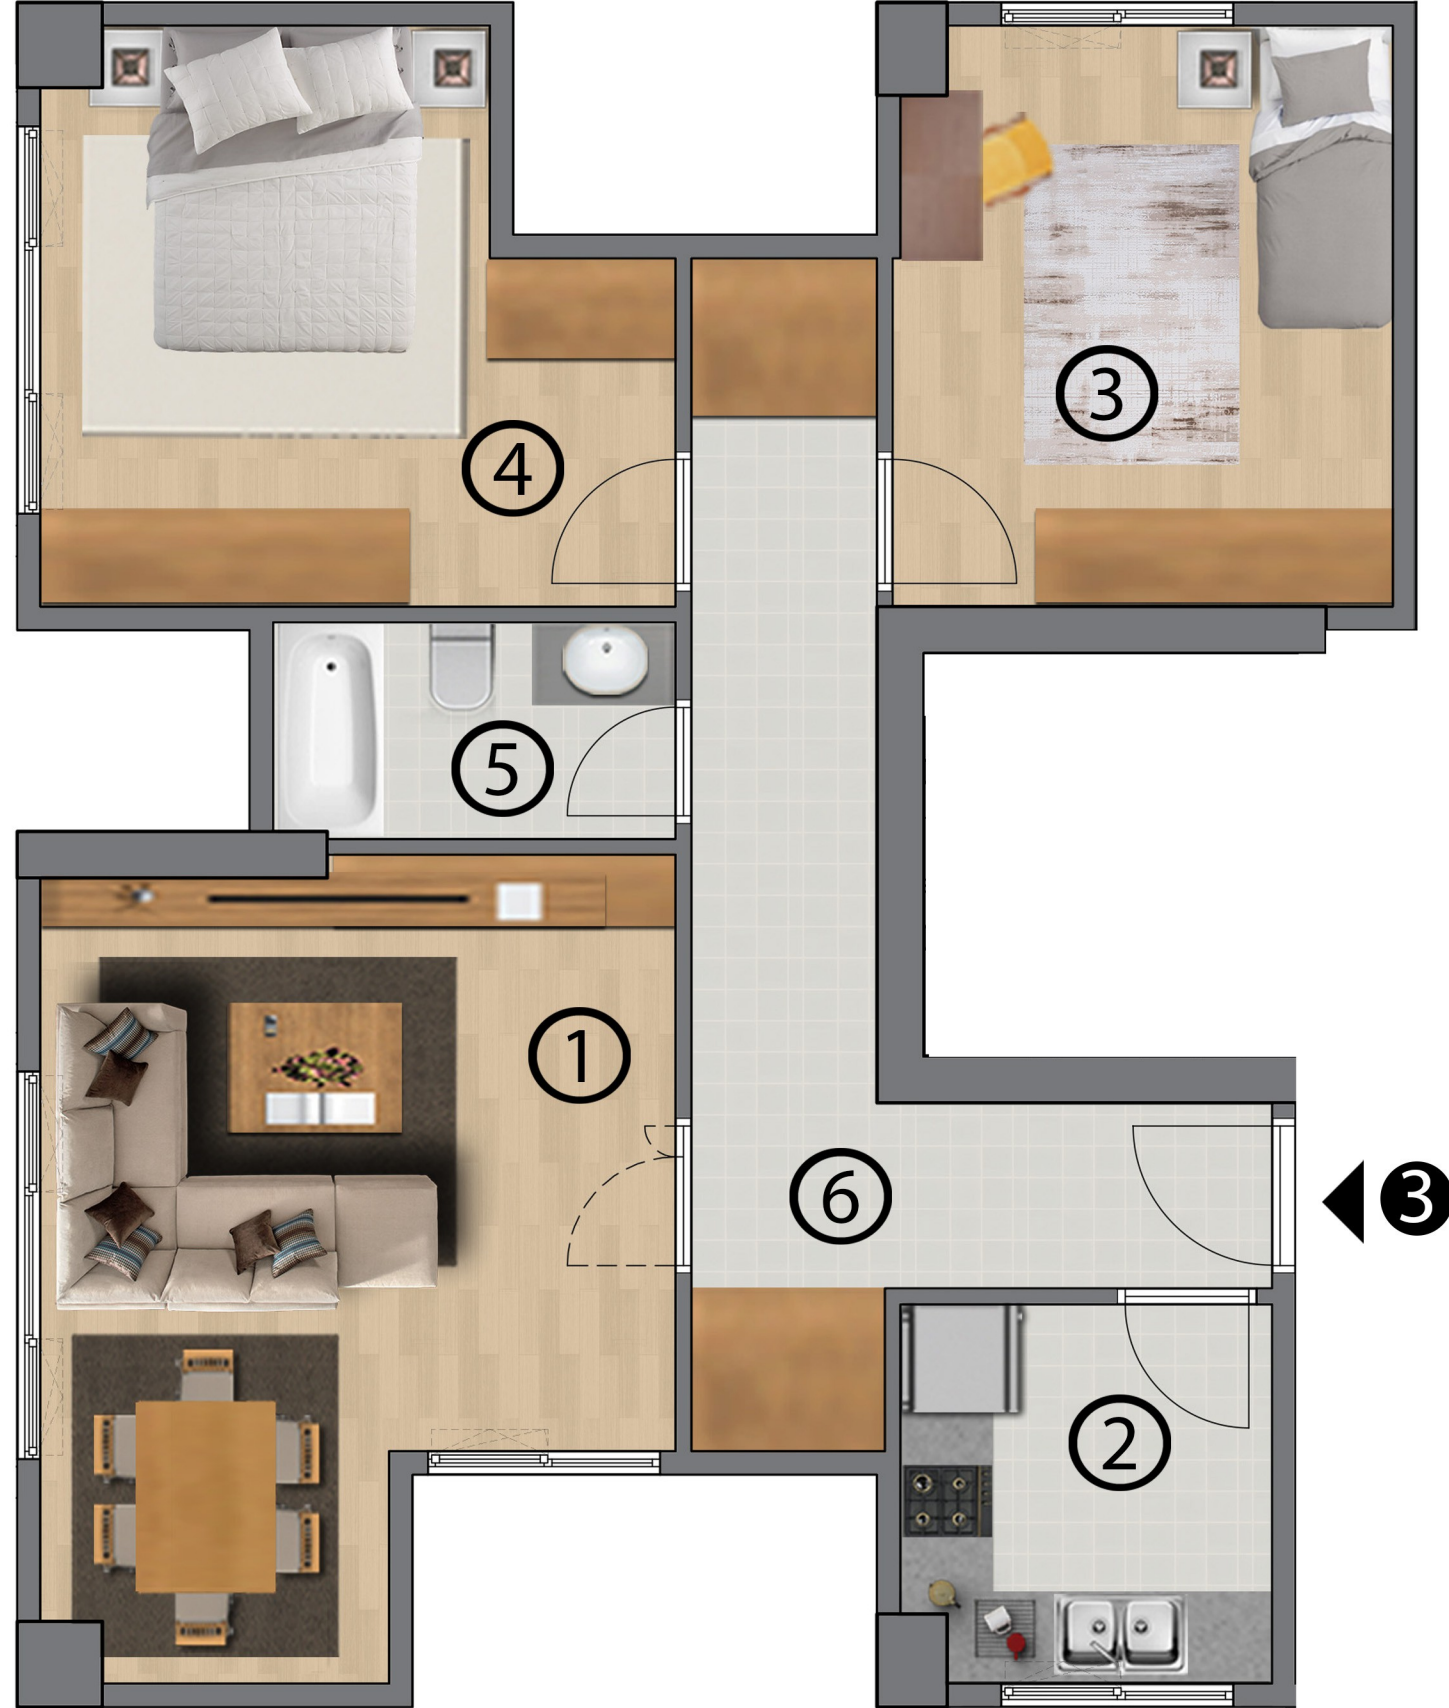

CUMHURİYET KONUT PROJESİ (1882 ADA 22 PARSEL)

ZEMİN KAT 3 NO'LU DAİRE

2+1 DAİRE

- ① SALON: 19,04 m²
- ② MUTFAK: 5,82 m²
- ③ YATAK ODASI: 11,98 m²
- ④ E.YATAK ODASI: 13,51 m²
- ⑤ BANYO: 3,64 m²
- ⑥ HOL: 12,35 m²

NET ALAN: 66,34 m²

BRÜT ALAN: 76,50 m²